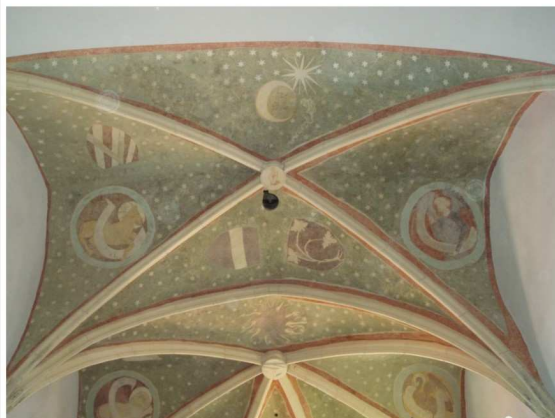

## SRPEN

Sobota 13.8. 2011 - 16 hod  
statek čp. 4 ve Smolnici  
Letní odpoledne na statku  
koncert Marie Šestákové - cembalo,  
Šárka Langerová - Hůlová - housle, zpěv  
pantomíma - Igor Tausinger

HS  
2011